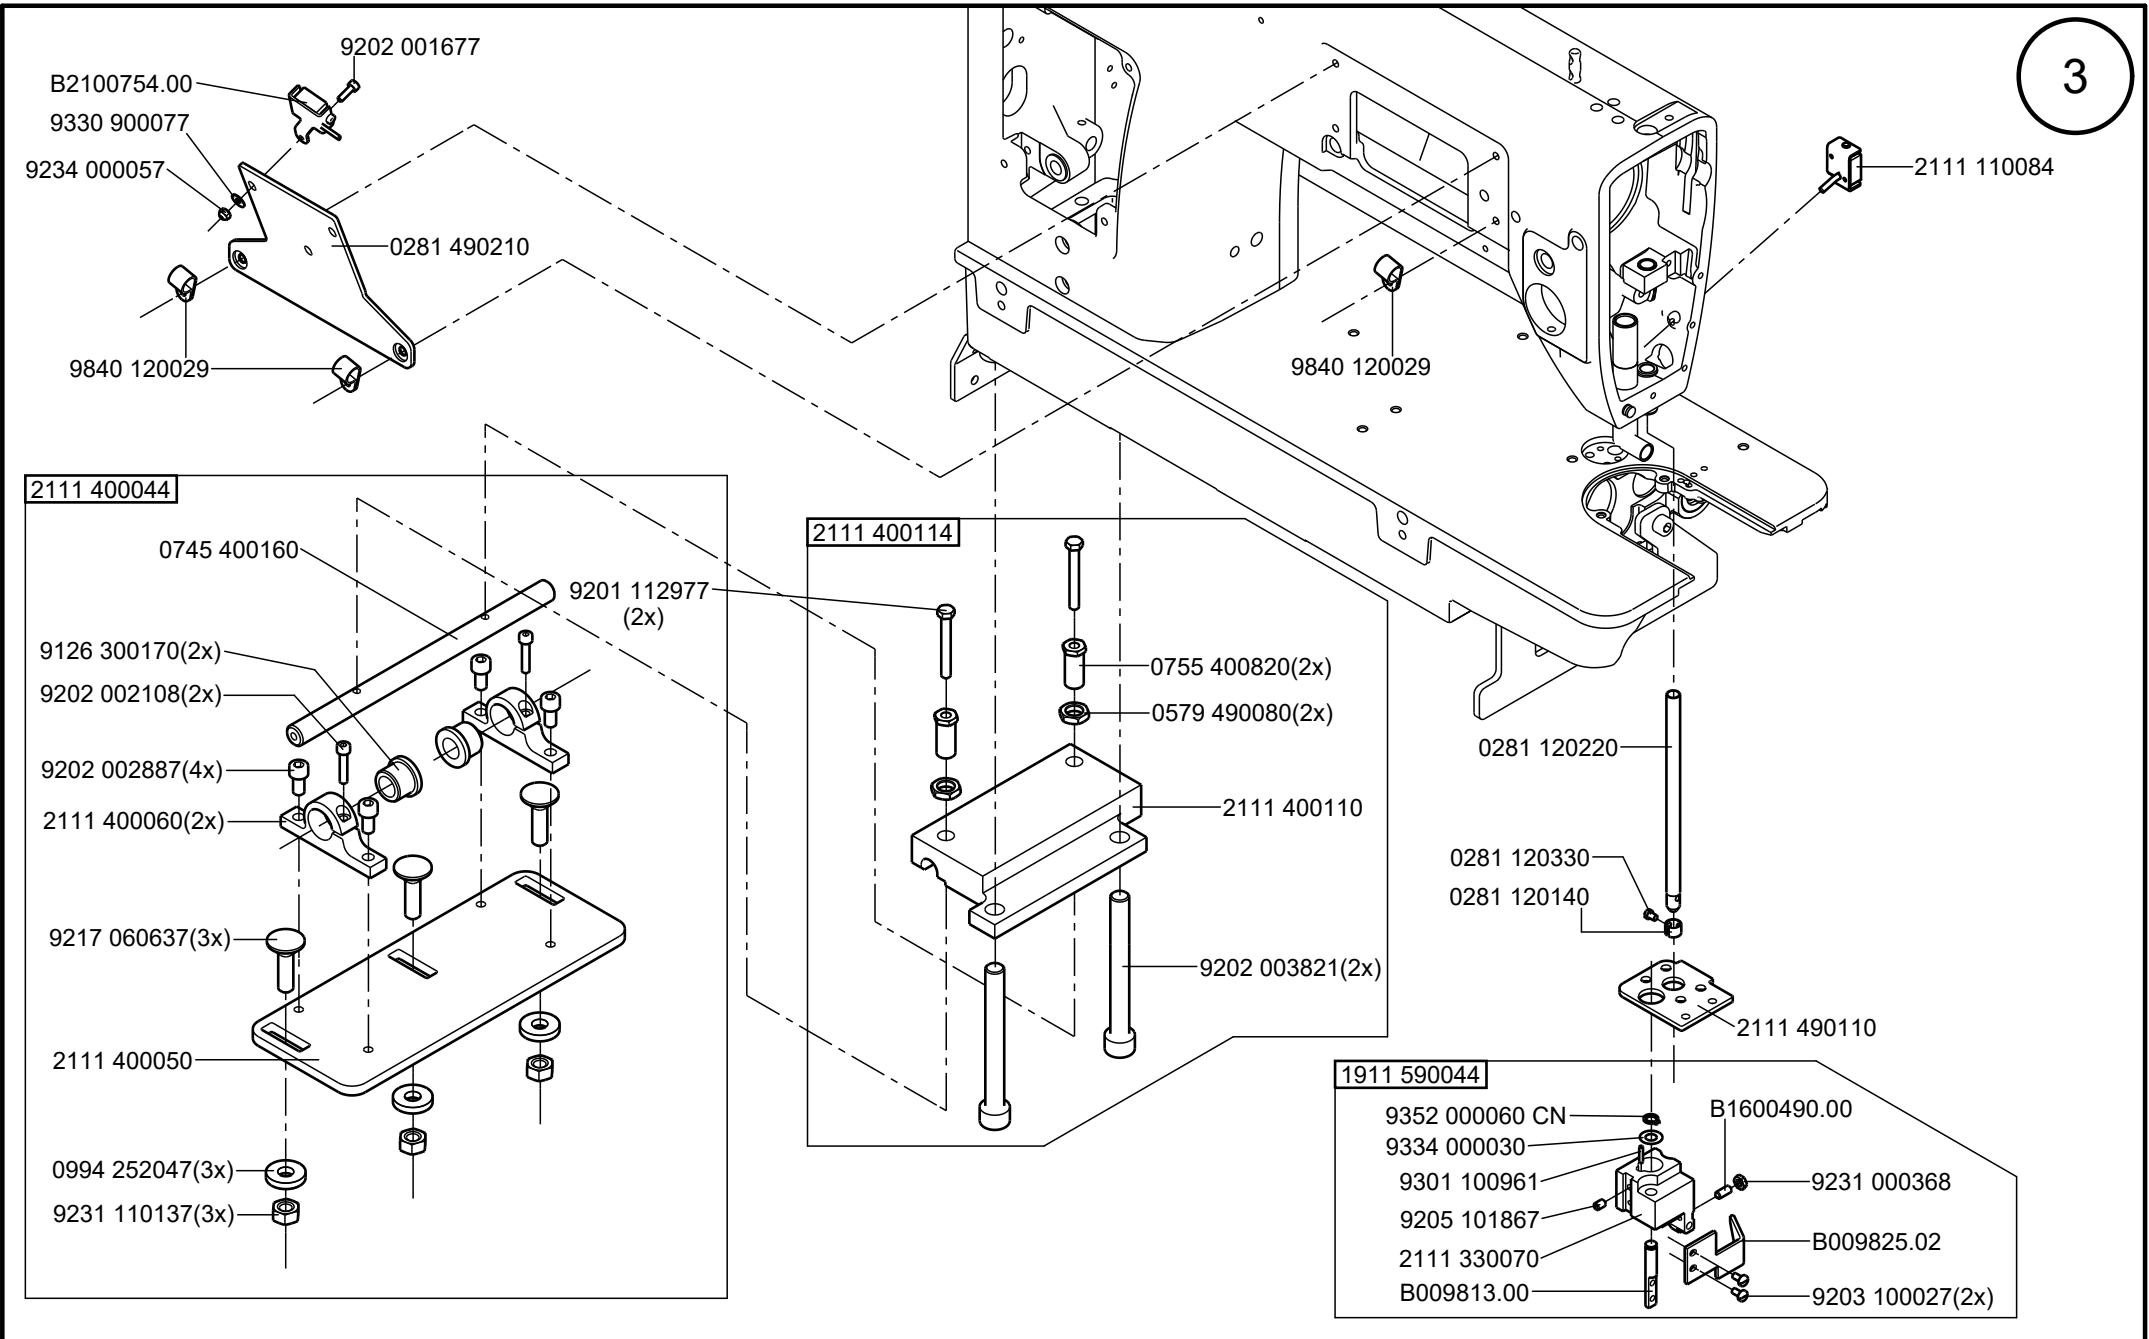

Scale 2x50%

CI. 2112