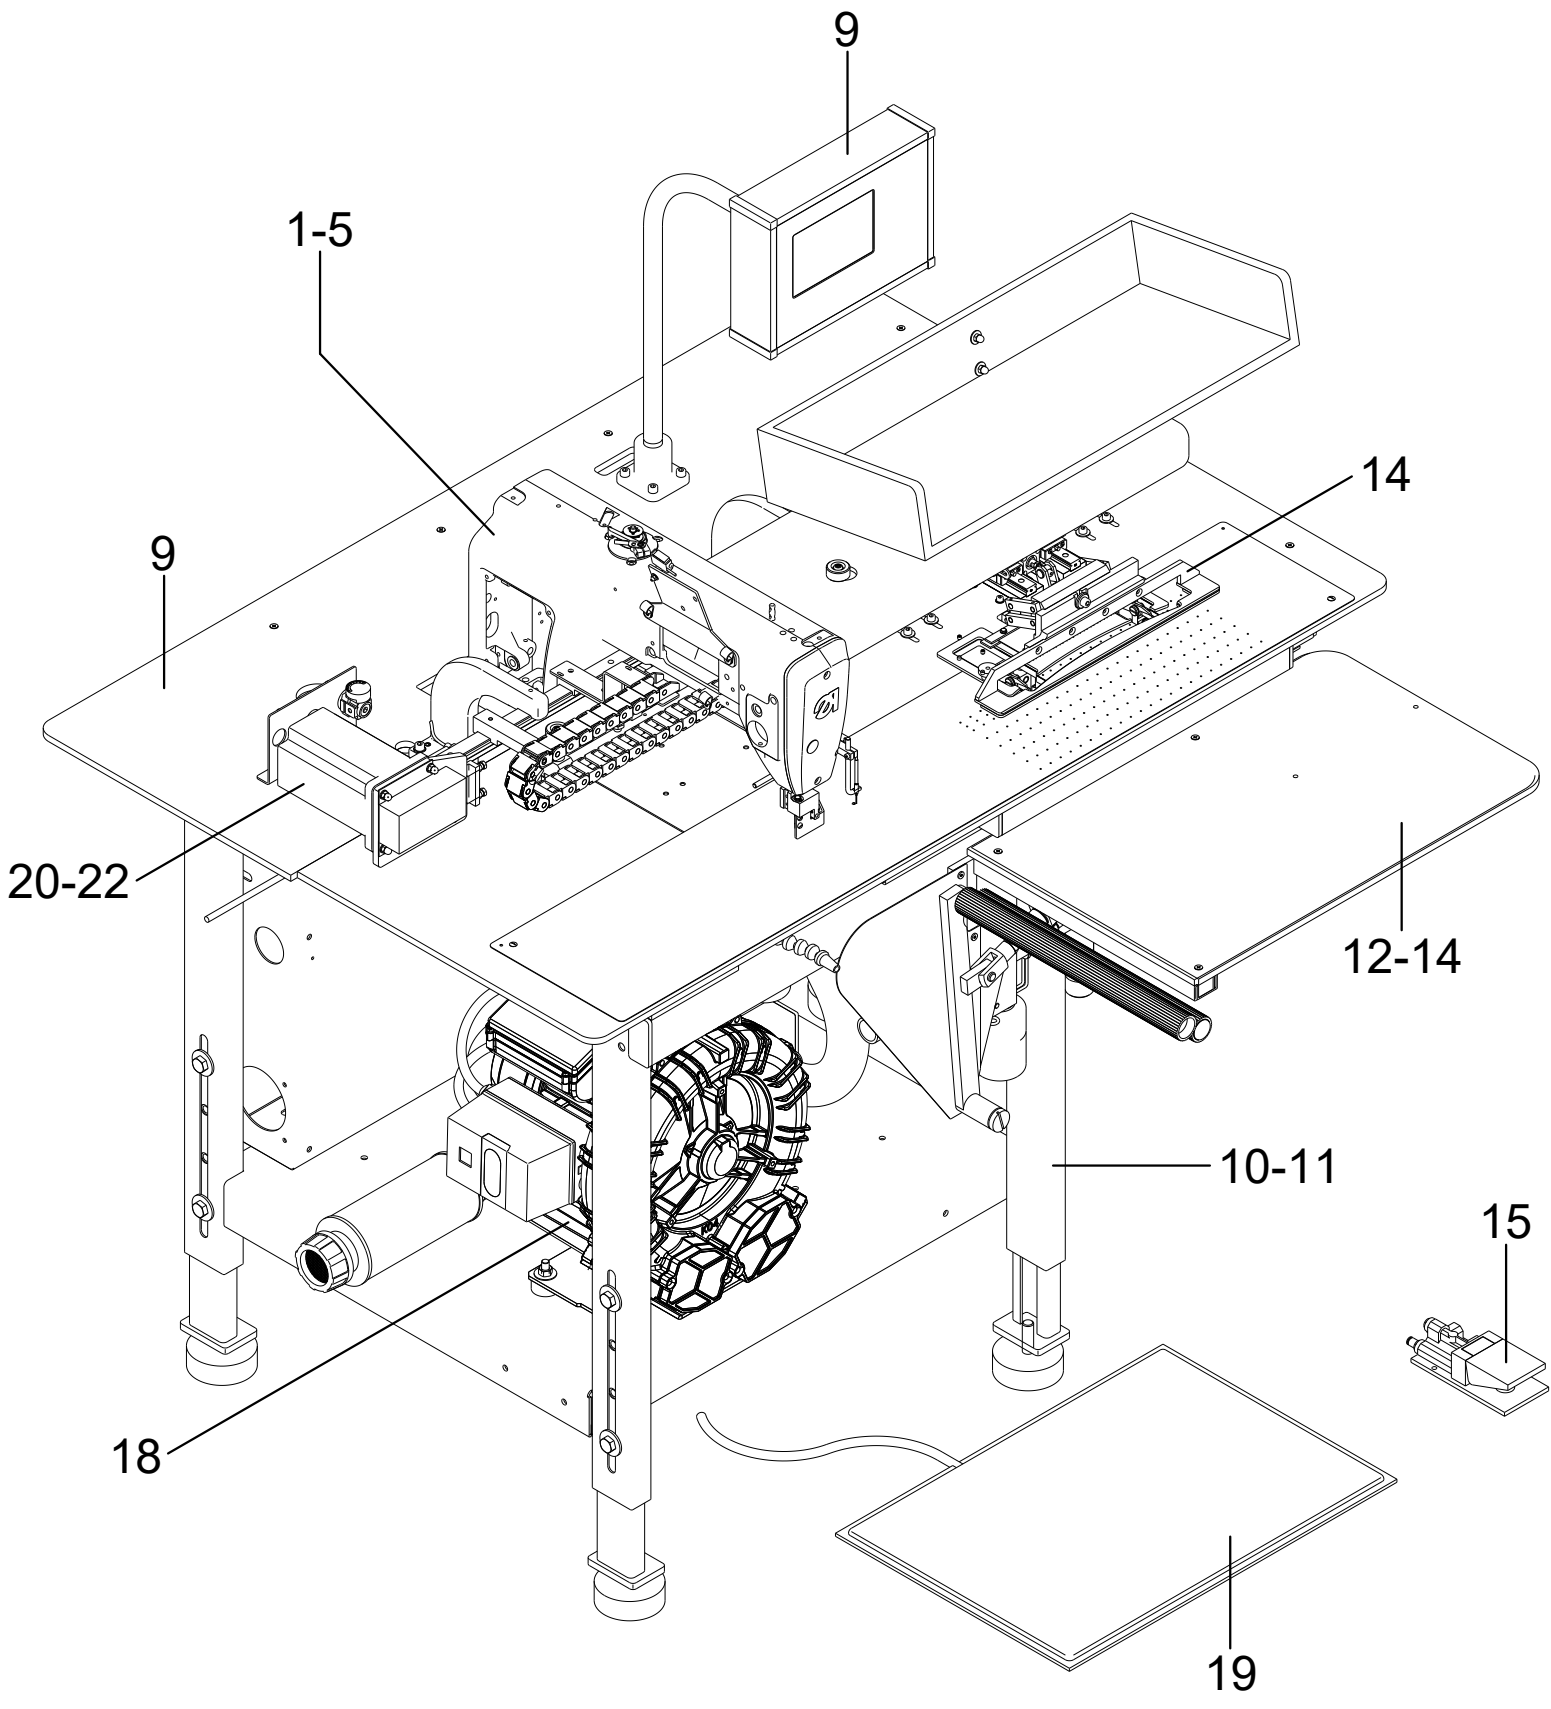

Copyright © Dürkopp Adler GmbH 2026

Teileliste und Näheinrichtungen
 Parts List and Sewing Equipment
 2112-7

Inhaltsverzeichnis/Table of Contents

Inhalt	Tafel/Table	Content
Oberteil	1-8	Head
Tischplatte	9	Table top
Gestell	10-11	Stand
Ablagetische	12-14	Support Tables
pneumatische Bündelklammer	15	pneumatic bundle clamp
Klammern	16-17	Clamps
Gebälse	18	Blower
Steuerung, Schaltmatte	19	Control unit, Switch
Klammertransport	20-22	Transportation by Clamps
Transport	23	Transportation
Das Anklappen der Flügeltaschenklappe	24	Articulation of the wing pocket flap
Einlegetisch	25	Placement table
Einrichtung Annähen Schlitz rechts	26	Att. the right fly piece to front trouse
Pläne		Plans