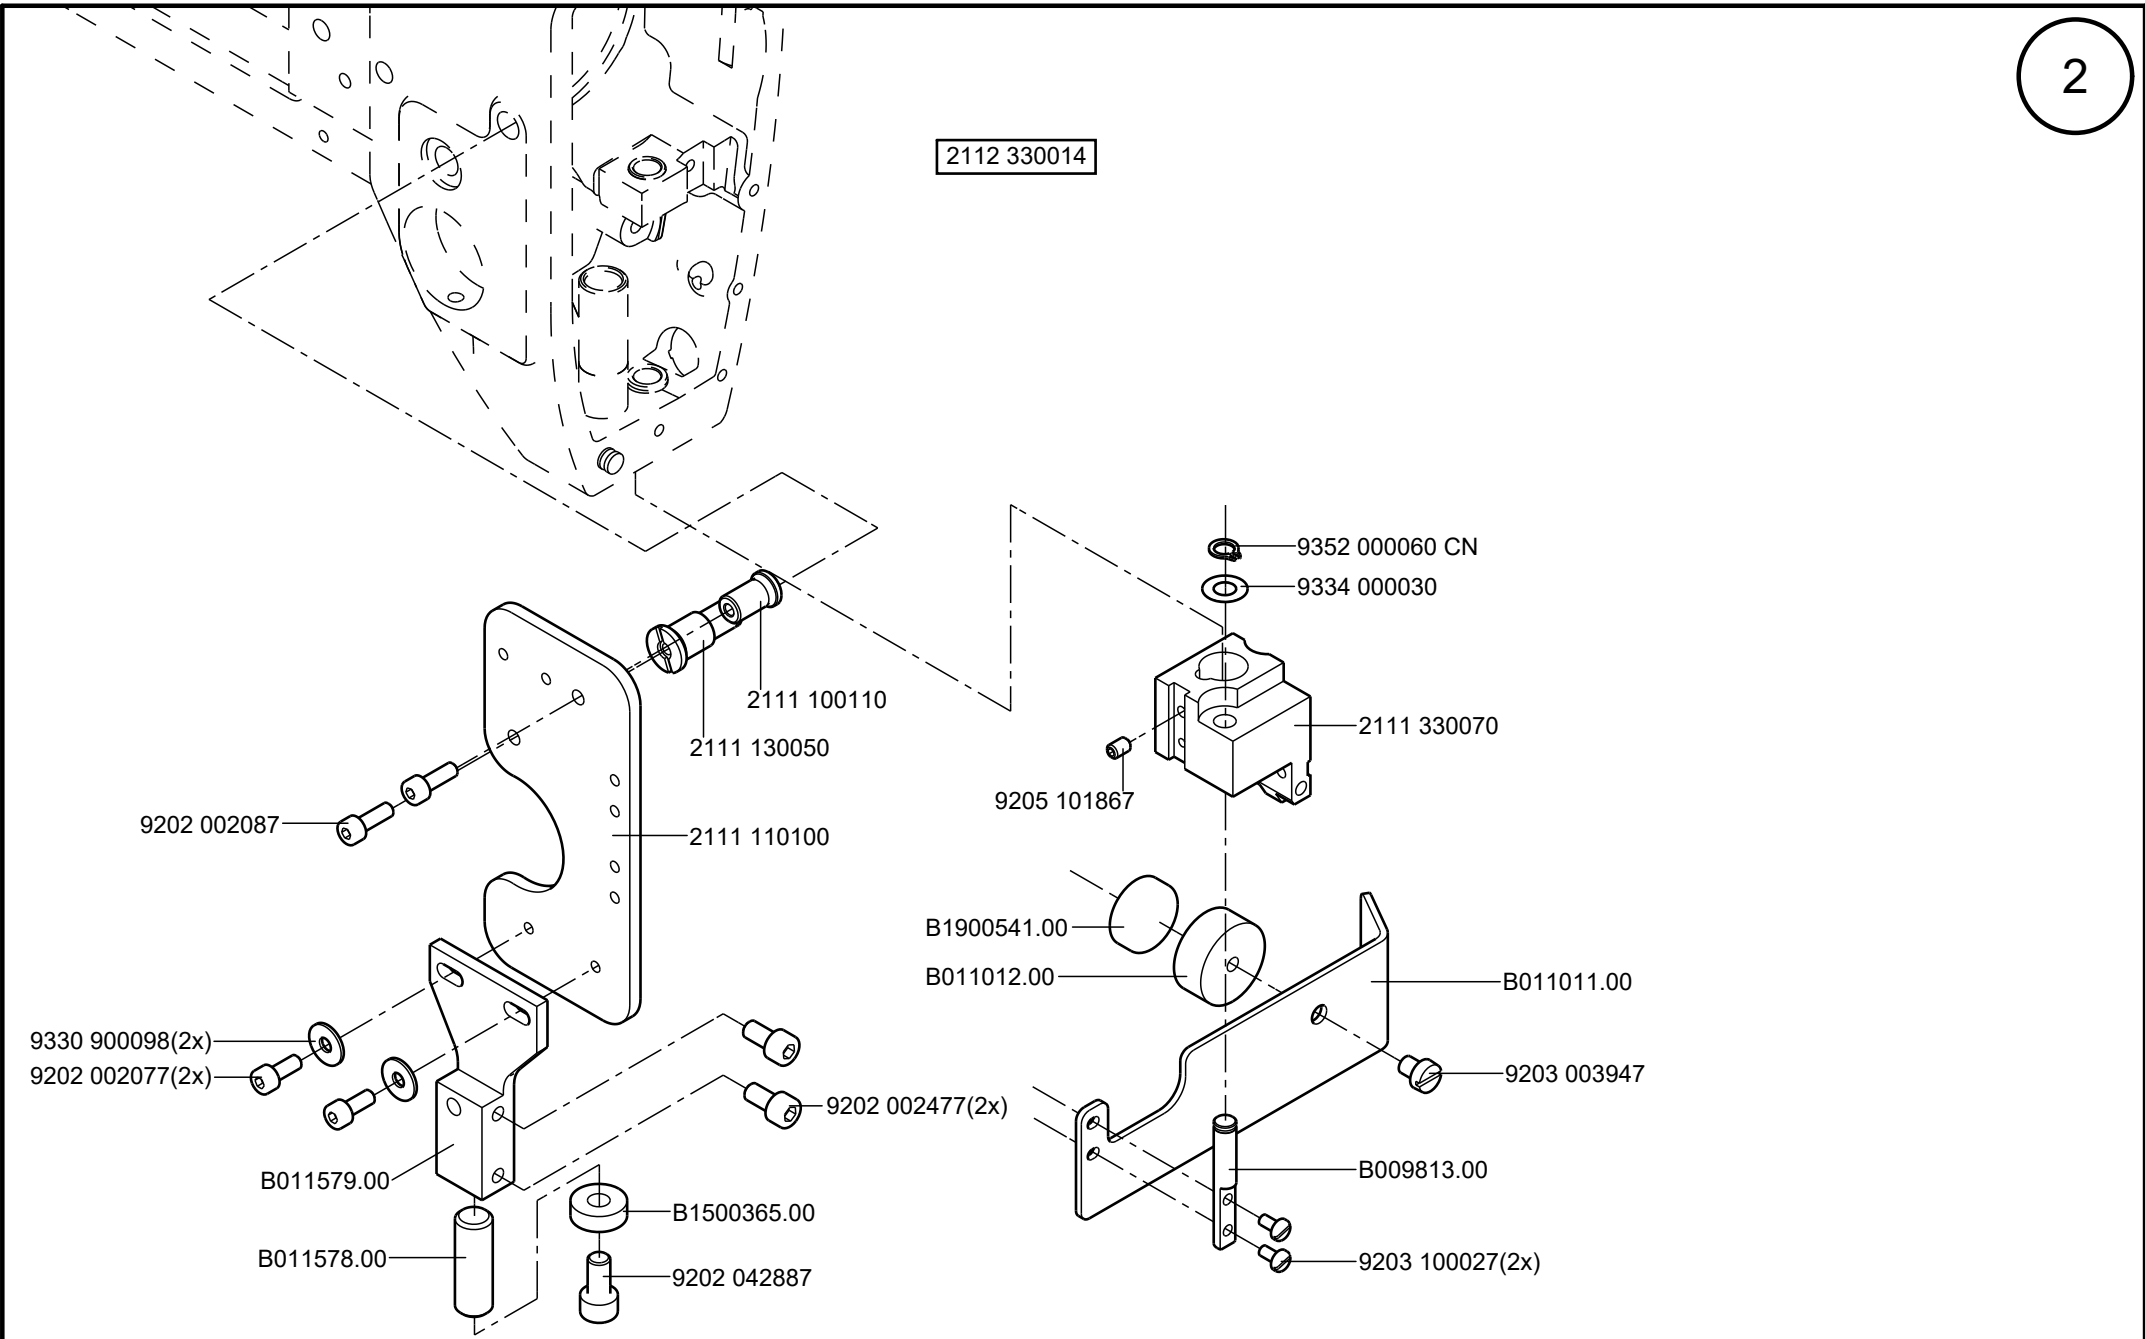

2112 330014