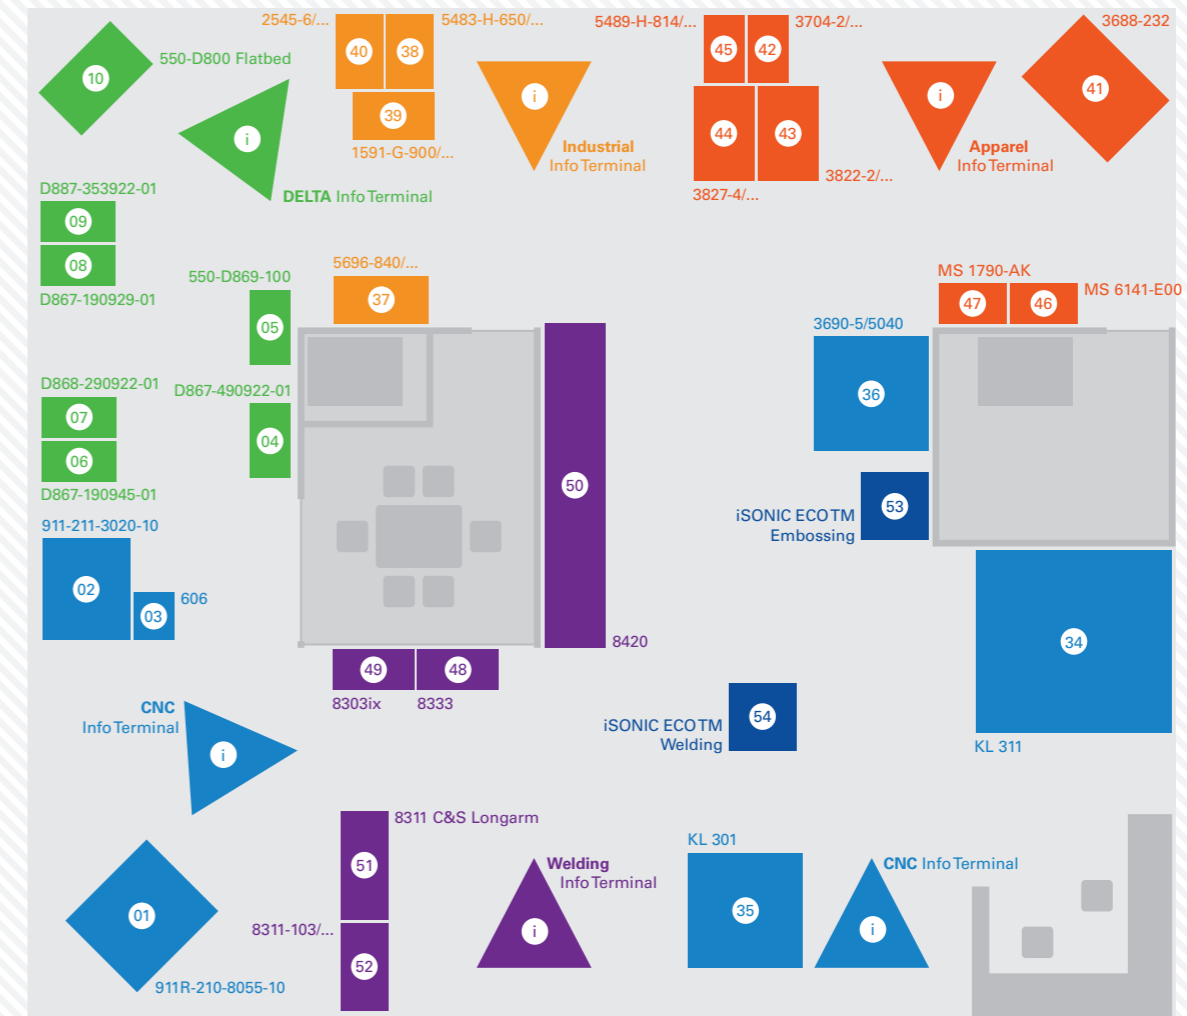

DA GROUP

BOOTH GUIDE

TEXPROCESS

2024

CNC	Brand
01	911R-210-8055-10 DA
02	911-211-3020-10 DA
03	606 DA
DELTA	Brand
04	D867-490922-01 DA
05	550-D869-100 DA
06	D867-190945-01 DA
07	D868-290922-01 DA
08	D867-190929-01 DA
09	D887-353922-01 DA
10	550-D800 Flatbed DA