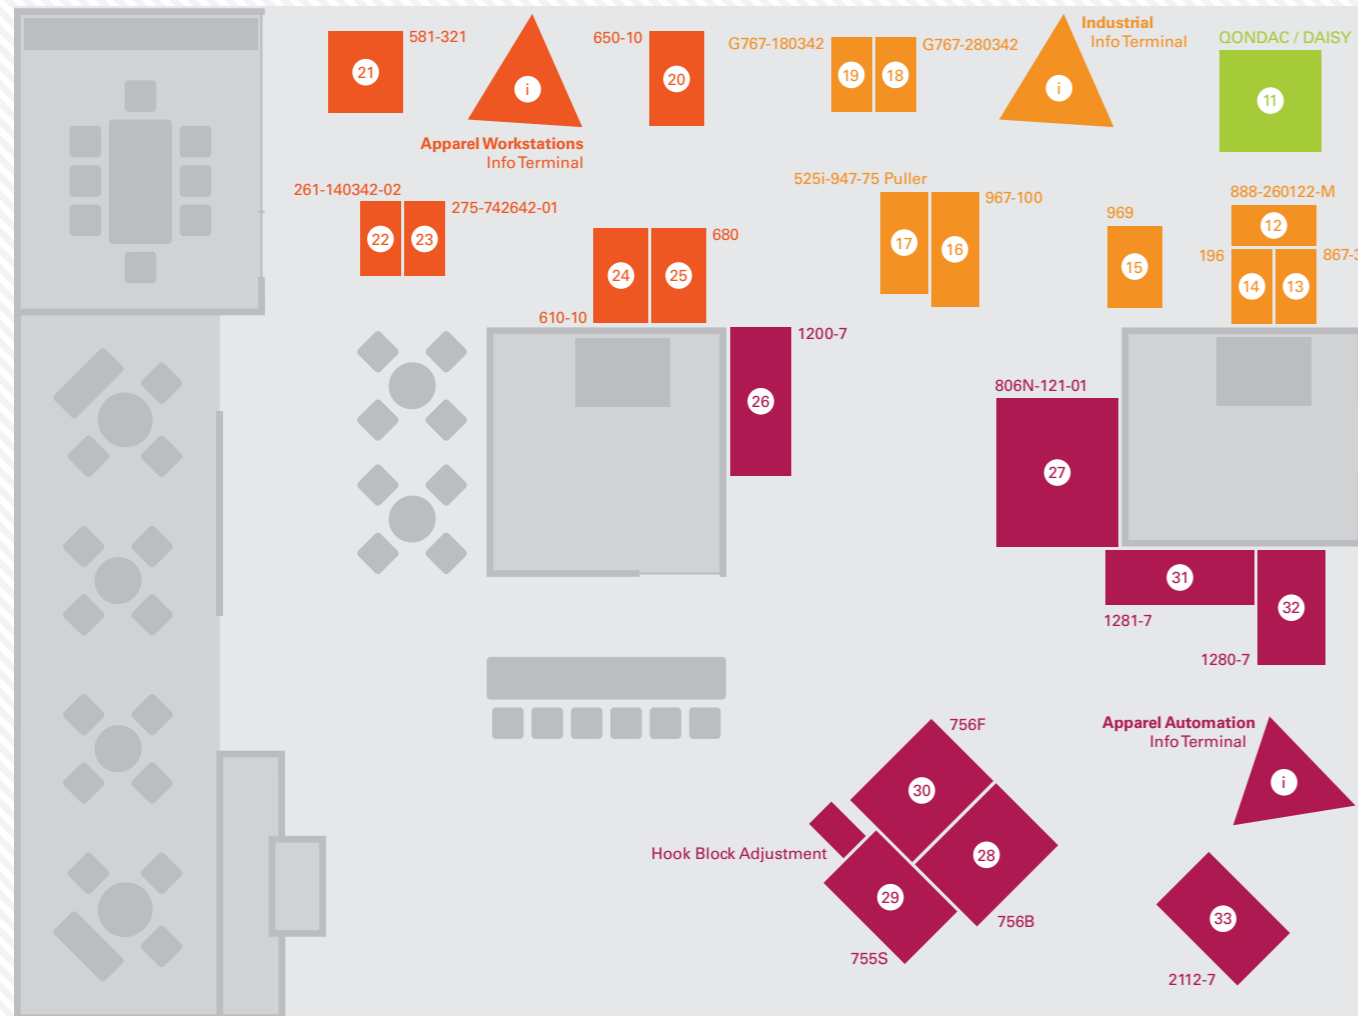

DA GROUP

BOOTH GUIDE

TEXPROCESS

2024

CNC	Brand
01	911R-210-8055-10 DA
02	911-211-3020-10 DA
03	606 DA
DELTA	Brand
04	D867-490922-01 DA
05	550-D869-100 DA
06	D867-190945-01 DA
07	D868-290922-01 DA
08	D867-190929-01 DA
09	D887-353922-01 DA
10	550-D800 Flatbed DA