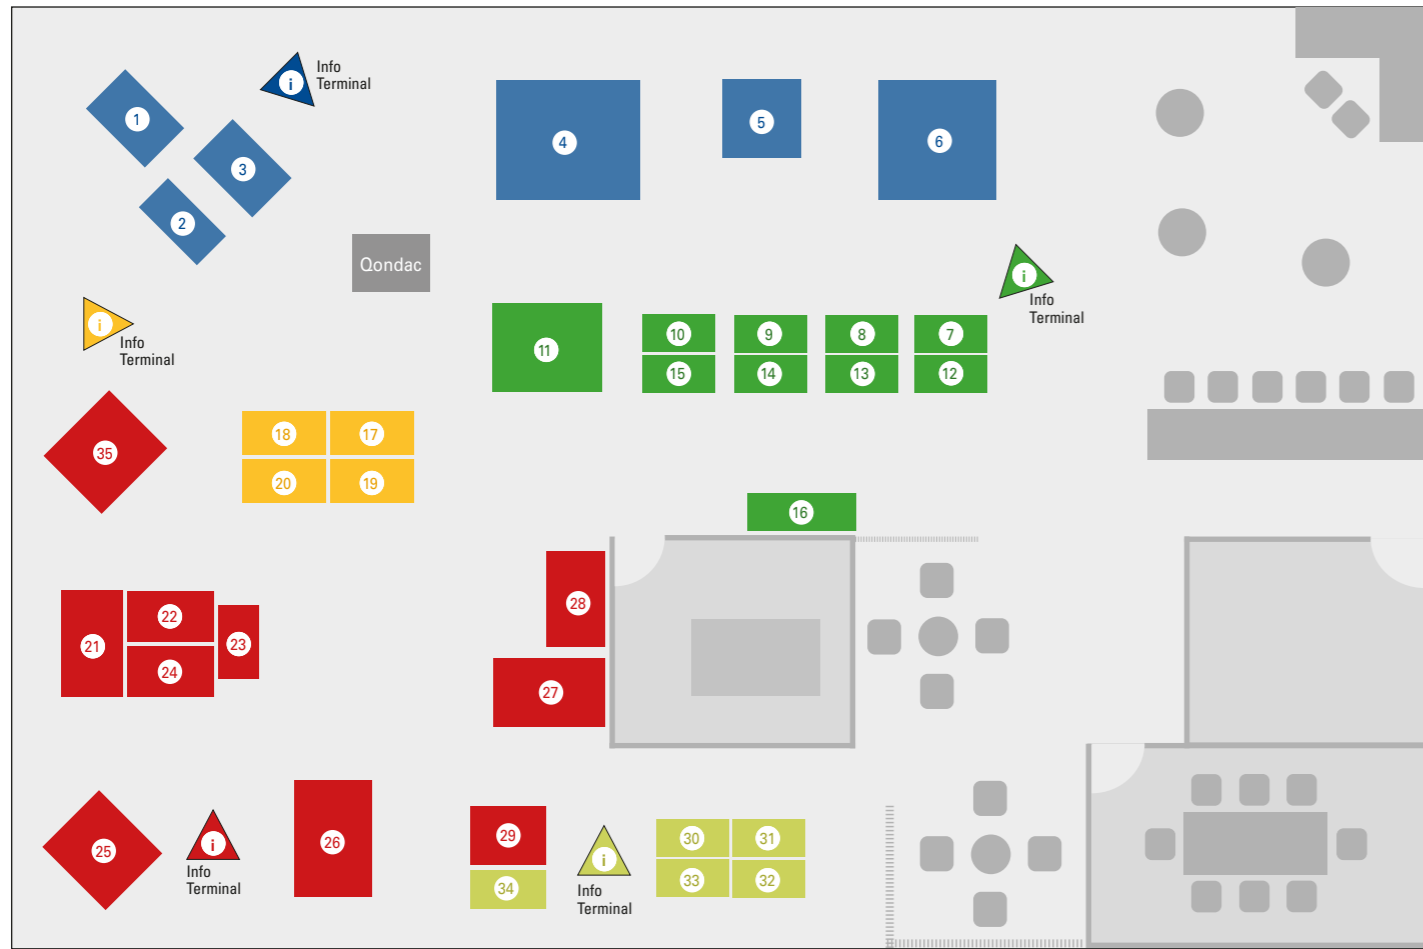

BOOTH GUIDE TEXPROCESS 2026

BOOTH GUIDE

TEXPROCESS 2026

CNC & Special	Brand	
01	910-3020-32	DA
02	910-2210-32	DA
03	910-2516-CB	DA
04	911R-210-10055-10 (DA Spot)	DA
05	911-211-3020-10	DA
06	911-210-6055-10 (Laser)	DA